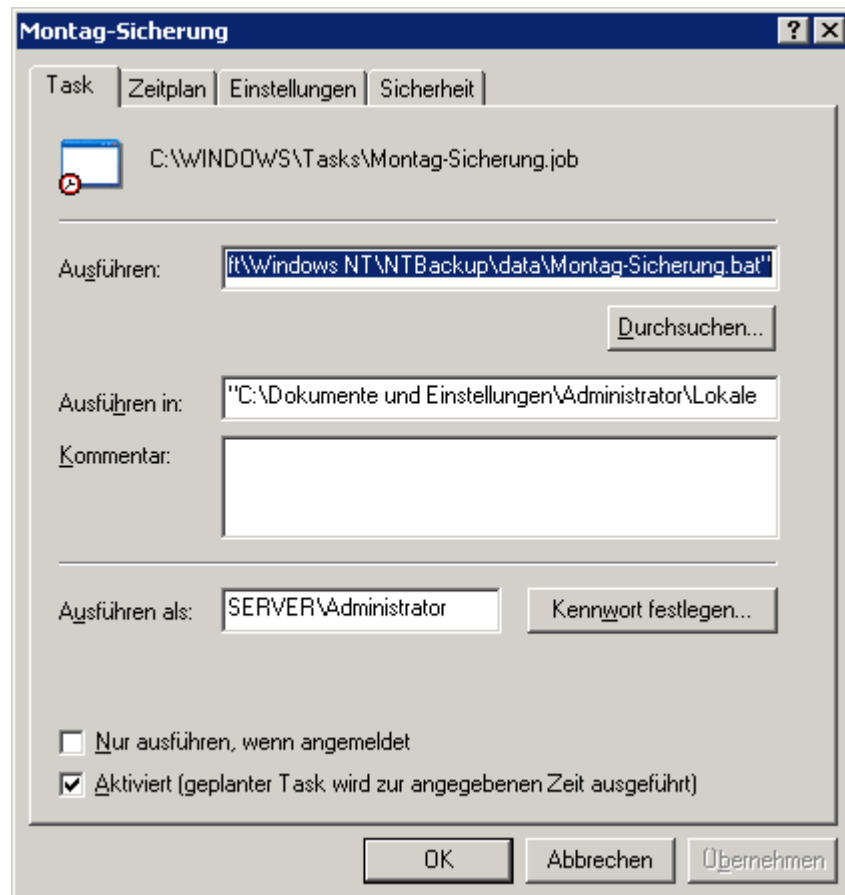

## Datensicherung bei AKKP

```

C:\WINDOWS\system32\ntbackup.exe backup
-> "@C:\Dokumente und Einstellungen\Administrator\Lokale
Einstellungen\Anwendungsdaten\Microsoft\Windows NT\NTBackup\data\Dat
-> /n "Montag" /d "Montag-Sicherung" /v:yes /r:no /rs:no /hc:on /m normal /j "Montag-Sicherung" /l:s /p "4mm DDS" /um
rsm eject /pf"Montag - 1" /astart

```

```

C:\WINDOWS\system32\ntbackup.exe backup
-> "@C:\Dokumente und Einstellungen\Administrator\Lokale
Einstellungen\Anwendungsdaten\Microsoft\Windows NT\NTBackup\data\Daten-
Vollsicherung.bks"
-> /n "Montag" /d "Montag-Sicherung" /v:yes /r:no /rs:no /hc:on /m normal /j "Montag-Sicherung"
/l:s /p "4mm DDS" /um
rsm eject /pf"Montag - 1" /astart