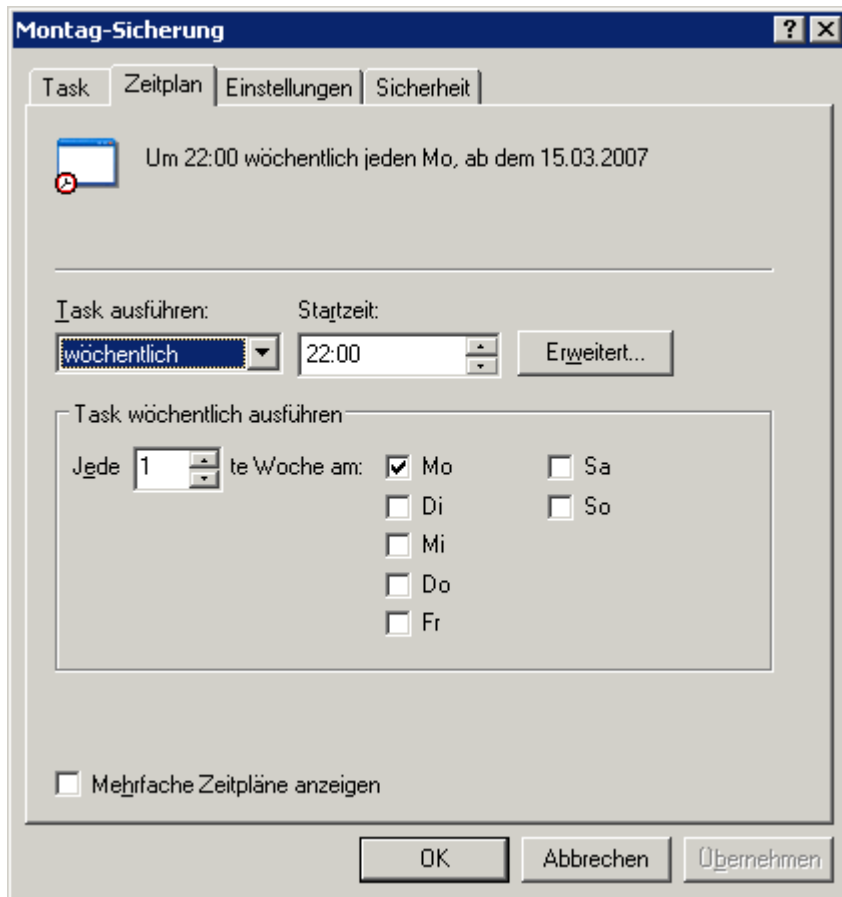

## Datensicherung bei AKKP

```

C:\WINDOWS\system32\ntbackup.exe backup
-> "@C:\Dokumente und Einstellungen\Administrator\Lokale
Einstellungen\Anwendungsdaten\Microsoft\Windows NT\NTBackup\data\Dat
-> /n "Montag" /d "Montag-Sicherung" /v:yes /r:no /rs:no /hc:on /m normal /j "Montag-Sicherung" /l:s /p "4mm DDS" /um
rsm eject /pf"Montag - 1" /astart

```

```

C:\WINDOWS\system32\ntbackup.exe backup
-> "@C:\Dokumente und Einstellungen\Administrator\Lokale
Einstellungen\Anwendungsdaten\Microsoft\Windows NT\NTBackup\data\Daten-
Vollsicherung.bks"
-> /n "Montag" /d "Montag-Sicherung" /v:yes /r:no /rs:no /hc:on /m normal /j "Montag-Sicherung"
/l:s /p "4mm DDS" /um
rsm eject /pf"Montag - 1" /astart