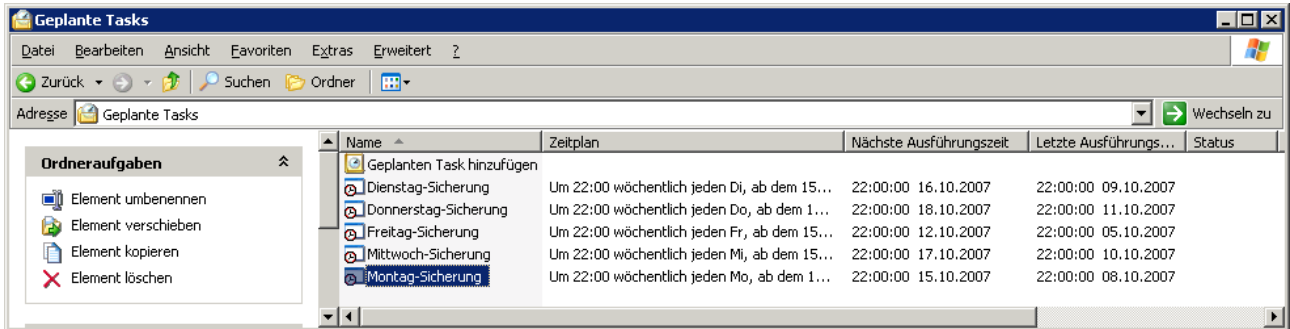

## Datensicherung bei AKKP

```

C:\WINDOWS\system32\ntbackup.exe backup
-> "@C:\Dokumente und Einstellungen\Administrator\Lokale
Einstellungen\Anwendungsdaten\Microsoft\Windows NT\NTBackup\data\Dat
-> /n "Montag" /d "Montag-Sicherung" /v:yes /r:no /rs:no /hc:on /m normal /j "Montag-Sicherung" /l:s /p "4mm DDS" /um
rsm eject /pf"Montag - 1" /astart

```

```

C:\WINDOWS\system32\ntbackup.exe backup
-> "@C:\Dokumente und Einstellungen\Administrator\Lokale
Einstellungen\Anwendungsdaten\Microsoft\Windows NT\NTBackup\data\Daten-
Vollsicherung.bks"
-> /n "Montag" /d "Montag-Sicherung" /v:yes /r:no /rs:no /hc:on /m normal /j "Montag-Sicherung"
/l:s /p "4mm DDS" /um
rsm eject /pf"Montag - 1" /astart