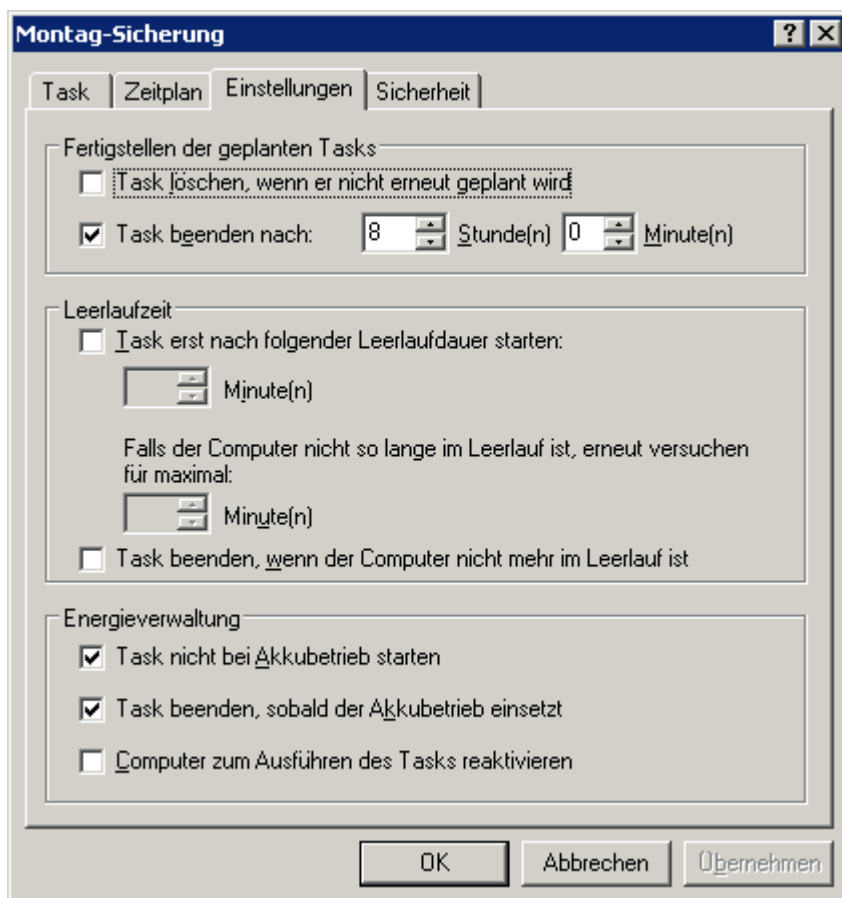

## Datensicherung bei AKKP

```

C:\WINDOWS\system32\ntbackup.exe backup
-> "@C:\Dokumente und Einstellungen\Administrator\Lokale
Einstellungen\Anwendungsdaten\Microsoft\Windows NT\NTBackup\data\Dat
-> /n "Montag" /d "Montag-Sicherung" /v:yes /r:no /rs:no /hc:on /m normal /j "Montag-Sicherung" /l:s /p "4mm DDS" /um
rsm eject /pf"Montag - 1" /astart

```

```

C:\WINDOWS\system32\ntbackup.exe backup
-> "@C:\Dokumente und Einstellungen\Administrator\Lokale
Einstellungen\Anwendungsdaten\Microsoft\Windows NT\NTBackup\data\Daten-
Vollsicherung.bks"
-> /n "Montag" /d "Montag-Sicherung" /v:yes /r:no /rs:no /hc:on /m normal /j "Montag-Sicherung"
/l:s /p "4mm DDS" /um
rsm eject /pf"Montag - 1" /astart