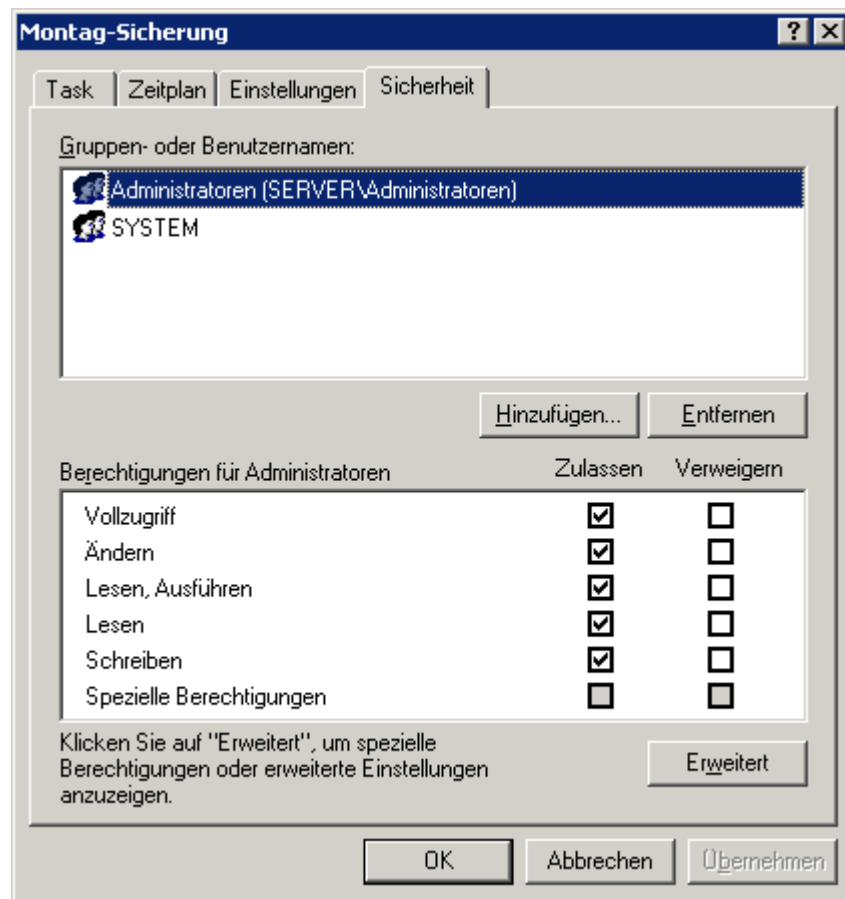

## Datensicherung bei AKKP

```

C:\WINDOWS\system32\ntbackup.exe backup
-> "@C:\Dokumente und Einstellungen\Administrator\Lokale
Einstellungen\Anwendungsdaten\Microsoft\Windows NT\NTBackup\data\Dat
-> /n "Montag" /d "Montag-Sicherung" /v:yes /r:no /rs:no /hc:on /m normal /j "Montag-Sicherung" /l:s /p "4mm DDS" /um
rsm eject /pf"Montag - 1" /astart

```

```

C:\WINDOWS\system32\ntbackup.exe backup
-> "@C:\Dokumente und Einstellungen\Administrator\Lokale
Einstellungen\Anwendungsdaten\Microsoft\Windows NT\NTBackup\data\Daten-
Vollsicherung.bks"
-> /n "Montag" /d "Montag-Sicherung" /v:yes /r:no /rs:no /hc:on /m normal /j "Montag-Sicherung"
/l:s /p "4mm DDS" /um
rsm eject /pf"Montag - 1" /astart